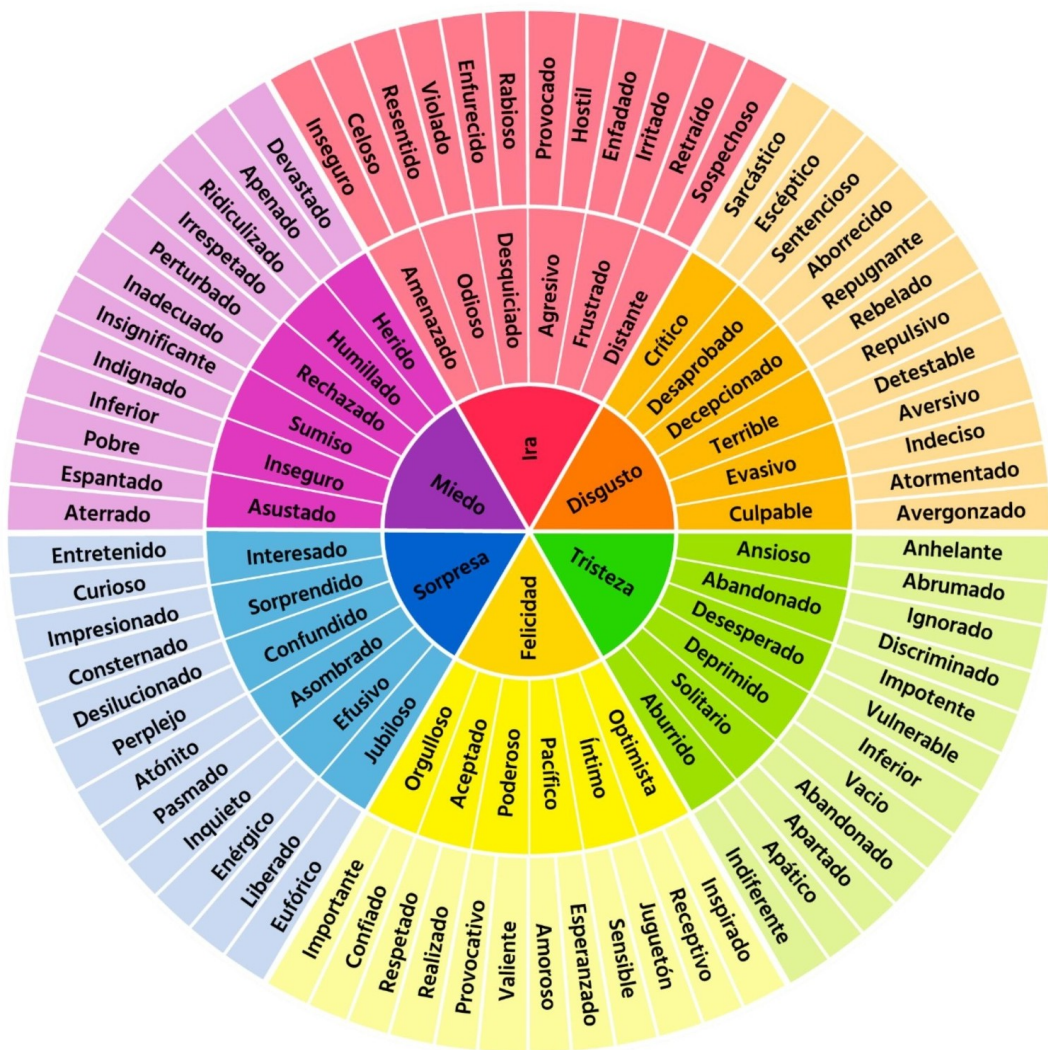

*Resurrección: discurso y diálogo en el tiempo.
Nuevo asedio*

Pepe Cañete

Centro de Arte Rafael Botí
Córdoba

(Del 30 de noviembre de 2022 al 12 de febrero de 2023)

Planta 1

Discurso de miradas al paisaje urbano

Discurso de las huellas del pasado

Discurso de la escritura y el tiempo

Discurso en femenino

Planta 2

Discurso de las empresas comerciales

Discurso de los medios de comunicación

Discurso de las estructuras en el espacio

Discurso de las esculturas

¿Qué obra elegirías de todas las expuestas y qué te ha hecho sentir?

¿Qué te ha aportado esta exposición? ¿Qué emoción/es utilizarías?

¿Algo que quieras expresar?

Rueda de las emociones